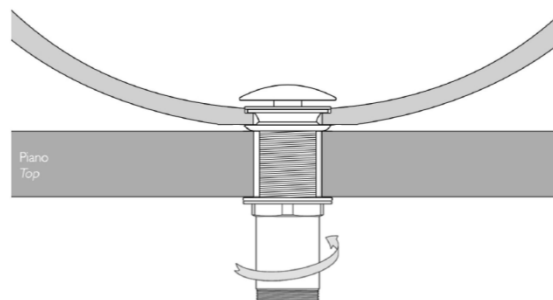

Empfohlenes Zubehör:

Ablaufventil Piletta Free Flow

Die Maßtoleranzen (+/-3 mm) und Ebenheitstoleranzen (DIN 18202) unterliegen den üblichen materialspezifischen Toleranzen von Bau- und Werkstoffen, anlehnend an die DIN 18202. Lochbohrungen müssen nach Auflegen des Waschtisches auf die Trägerplatte angezeichnet werden.

PILETTA FREE FLOW Ablaufventil

Die Maßtoleranzen (+/-3 mm) und Ebenheitstoleranzen (DIN 18202) unterliegen den üblichen materialspezifischen Toleranzen von Bau- und Werkstoffen, anlehnend an die DIN 18202. Lochbohrungen müssen nach Auflegen des Waschtisches auf die Trägerplatte angezeichnet werden.

Montageanleitung

Becken ohne Basisring

1.

2.

3.

Die Maßtoleranzen (+/-3 mm) und Ebenheitstoleranzen (DIN 18202) unterliegen den üblichen materialspezifischen Toleranzen von Bau- und Werkstoffen, anlehnend an die DIN 18202. Lochbohrungen müssen nach Auflegen des Waschtisches auf die Trägerplatte angezeichnet werden.