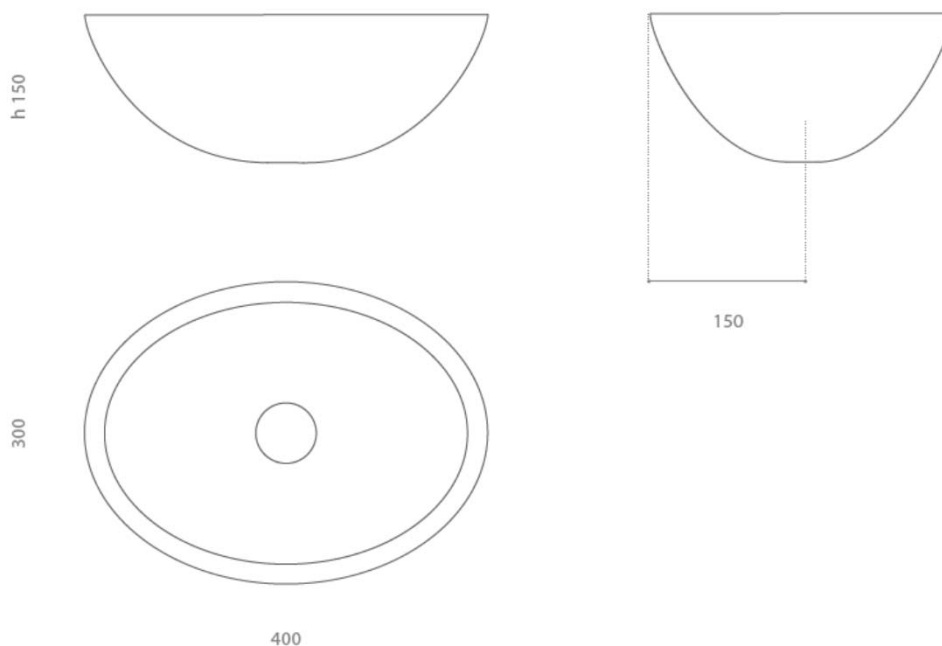

OVAL TRAVERTINO

Aufsatzwaschbecken

Travertino Weiß
OVALST01

Travertino Schwarz
OVALST30

Maße: B 400 x T 300 x H 150 mm

Material: Tekno Form

Gewicht: 5,80 kg

Lochbohrung: Ø 45 mm

Empfohlenes Zubehör:

Ablaufventil Piletta Free Flow

Die Maßtoleranzen (+/-3 mm) und Ebenheitstoleranzen (DIN 18202) unterliegen den üblichen materialspezifischen Toleranzen von Bau- und Werkstoffen, anlehnend an die DIN 18202. Lochbohrungen müssen nach Auflegen des Waschtisches auf die Trägerplatte angezeichnet werden.

PILETTA FREE FLOW Ablaufventil

Die Maßtoleranzen (+/-3 mm) und Ebenheitstoleranzen (DIN 18202) unterliegen den üblichen materialspezifischen Toleranzen von Bau- und Werkstoffen, anlehnend an die DIN 18202. Lochbohrungen müssen nach Auflegen des Waschtisches auf die Trägerplatte angezeichnet werden.