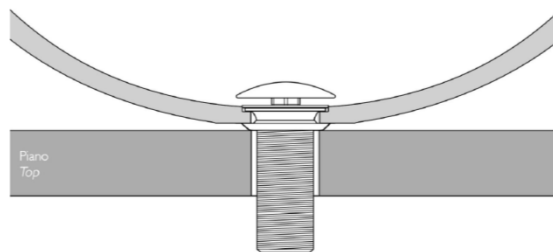

Empfohlenes Zubehör:

Ablaufventil Piletta Free Flow

Die Maßtoleranzen (+/-3 mm) und Ebenheitstoleranzen (DIN 18202) unterliegen den üblichen materialspezifischen Toleranzen von Bau- und Werkstoffen, anlehnend an die DIN 18202. Lochbohrungen müssen nach Auflegen des Waschtisches auf die Trägerplatte angezeichnet werden.

PILETTA FREE FLOW Ablaufventil

Die Maßtoleranzen (+/-3 mm) und Ebenheitstoleranzen (DIN 18202) unterliegen den üblichen materialspezifischen Toleranzen von Bau- und Werkstoffen, anlehnend an die DIN 18202. Lochbohrungen müssen nach Auflegen des Waschtisches auf die Trägerplatte angezeichnet werden.

Montageanleitung

Becken ohne Basisring

1.

2.

3.

Die Maßtoleranzen (+/-3 mm) und Ebenheitstoleranzen (DIN 18202) unterliegen den üblichen materialspezifischen Toleranzen von Bau- und Werkstoffen, anlehnend an die DIN 18202. Lochbohrungen müssen nach Auflegen des Waschtisches auf die Trägerplatte angezeichnet werden.