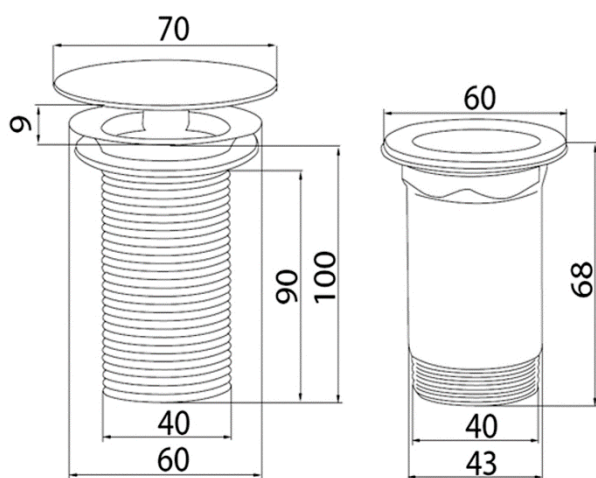

OVAL TRAVERTINO

Aufsatzwaschbecken

Travertino Weiß
OVALST01

Travertino Schwarz
OVALST30

Maße: B 400 x T 300 x H 150 mm

Material: Tekno Form

Gewicht: 5,80 kg

Lochbohrung: Ø 45 mm

Empfohlenes Zubehör:

Ablaufventil Piletta Free Flow

Die Maßtoleranzen (+/-3 mm) und Ebenheitstoleranzen (DIN 18202) unterliegen den üblichen materialspezifischen Toleranzen von Bau- und Werkstoffen, anlehnend an die DIN 18202. Lochbohrungen müssen nach Auflegen des Waschtisches auf die Trägerplatte angezeichnet werden.

PILETTA FREE FLOW Ablaufventil

Die Maßtoleranzen (+/-3 mm) und Ebenheitstoleranzen (DIN 18202) unterliegen den üblichen materialspezifischen Toleranzen von Bau- und Werkstoffen, anlehnend an die DIN 18202. Lochbohrungen müssen nach Auflegen des Waschtisches auf die Trägerplatte angezeichnet werden.

Montageanleitung

Becken ohne Basisring

1.

2.

3.

Die Maßtoleranzen (+/-3 mm) und Ebenheitstoleranzen (DIN 18202) unterliegen den üblichen materialspezifischen Toleranzen von Bau- und Werkstoffen, anlehnend an die DIN 18202. Lochbohrungen müssen nach Auflegen des Waschtisches auf die Trägerplatte angezeichnet werden.