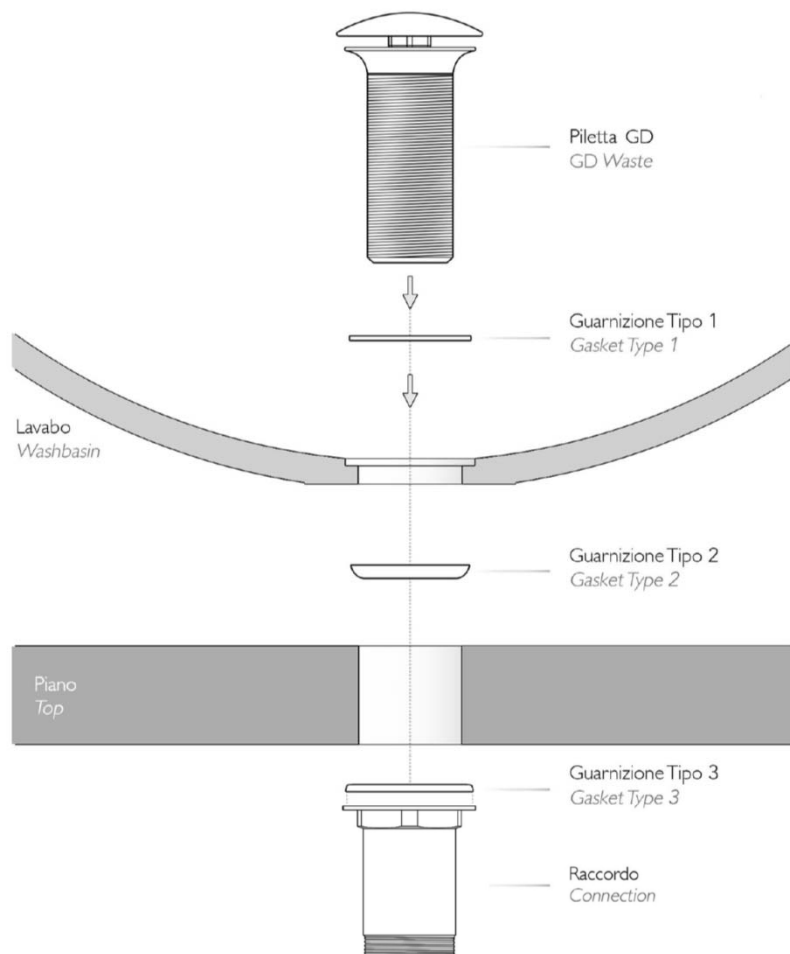

OVAL TRAVERTINO

Aufsatzwaschbecken

Travertino Weiß
OVALST01

Travertino Schwarz
OVALST30

Maße: B 400 x T 300 x H 150 mm

Material: Tekno Form

Gewicht: 5,80 kg

Lochbohrung: Ø 45 mm

Empfohlenes Zubehör:

Ablaufventil Piletta Free Flow

Die Maßtoleranzen (+/-3 mm) und Ebenheitstoleranzen (DIN 18202) unterliegen den üblichen materialspezifischen Toleranzen von Bau- und Werkstoffen, anlehnend an die DIN 18202. Lochbohrungen müssen nach Auflegen des Waschtisches auf die Trägerplatte angezeichnet werden.

PILETTA FREE FLOW Ablaufventil

Die Maßtoleranzen (+/-3 mm) und Ebenheitstoleranzen (DIN 18202) unterliegen den üblichen materialspezifischen Toleranzen von Bau- und Werkstoffen, anlehnend an die DIN 18202. Lochbohrungen müssen nach Auflegen des Waschtisches auf die Trägerplatte angezeichnet werden.

Montageanleitung

Becken ohne Basisring

1.

2.

3.

Die Maßtoleranzen (+/-3 mm) und Ebenheitstoleranzen (DIN 18202) unterliegen den üblichen materialspezifischen Toleranzen von Bau- und Werkstoffen, anlehnend an die DIN 18202. Lochbohrungen müssen nach Auflegen des Waschtisches auf die Trägerplatte angezeichnet werden.